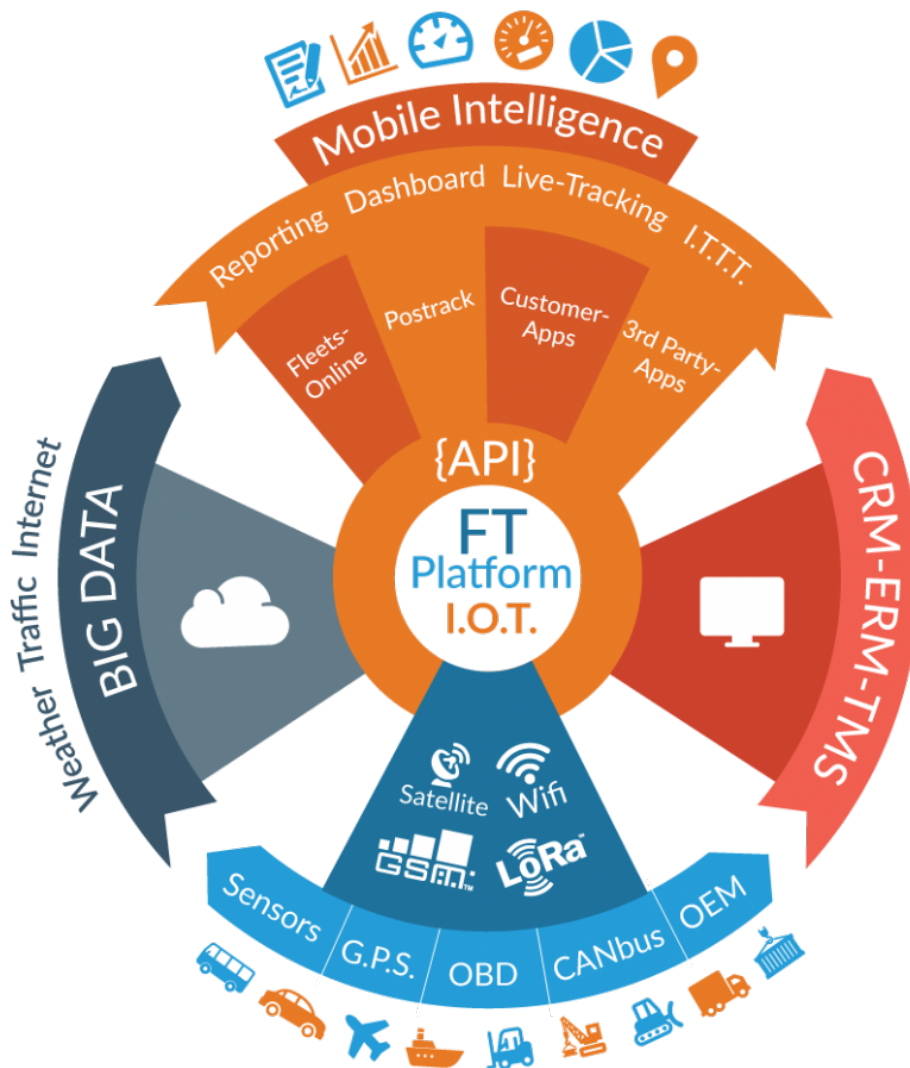

## Telemetrie en fleetmanagement op één IoT-platform

# Fleets Online verbindt alles!

Maak uw bedrijfsvoering effectiever door mobiele data te verzamelen en deze te combineren waardoor uw activiteiten slimmer, efficiënter en 'groener' uitgevoerd worden.

Wij zijn al meer dan 25 jaar werkzaam in de telematica-industrie en begrijpen dat bruikbare gegevens van cruciaal belang zijn voor een efficiënte inzet van bedrijfsmiddelen. Ons IoT-platform biedt back-office-verbindingen, flexibele hardware, de laagste bedrijfskosten en de beste management- en rapportagetools in zijn klasse.

- > Hardware agnostisch, kies het meest geschikte apparaat
- > Open en transparant, volledig op API's gebaseerd
- > Toekomstbestendig, schaalbaar en uitbreidbaar
- > Flexibele, onafhankelijke componenten
- > Eén enkel platform met meerdere front-ends
- > Multichannel; GSM, Lora, Wifi, Sigfox
- > Op de cloud gebaseerde, snelle en eenvoudige implementatie
- > Aanpasbare 'Business Rules'

# Trucks

Inzicht en controle voor uw vrachtwagens

- > GPS data
- > Live Track & Trace en alarmmeldingen
- > Remote Tacho download
- > Rijgedrag verbetering & brandstofbesparing
- > ChauffeursApp en Open platform