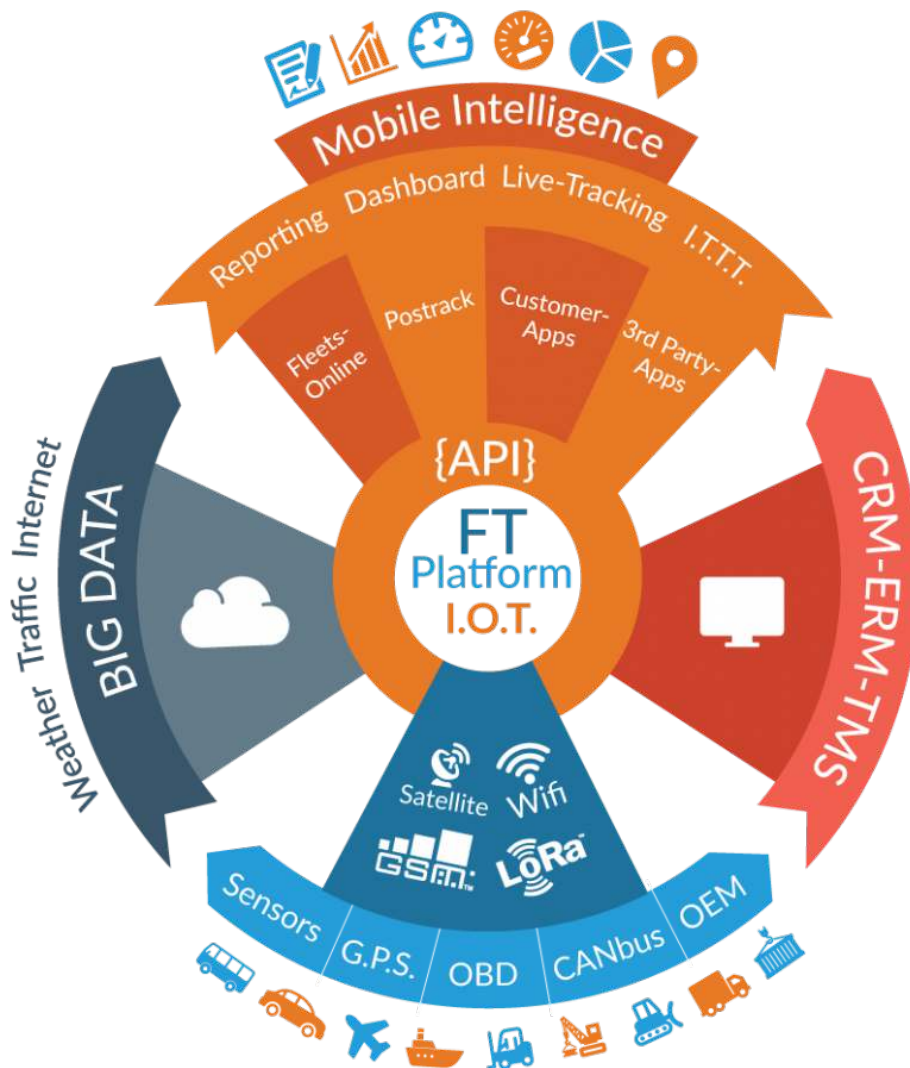

Fleets Online

Connecting fleets to the cloud

Telemetrie en fleetmanagement op één IoT-platform

Fleets Online verbindt alles!

Maak uw bedrijfsvoering effectiever door mobiele data te verzamelen en deze te combineren waardoor uw activiteiten slimmer, efficiënter en 'groener' uitgevoerd worden.

Wij zijn al meer dan 25 jaar werkzaam in de telematica-industrie en begrijpen dat bruikbare gegevens van cruciaal belang zijn voor een efficiënte inzet van bedrijfsmiddelen. Ons IoT-platform biedt back-office-verbindingen, flexibele hardware, de laagste bedrijfskosten en de beste management- en rapportagetools in zijn klasse.

- > Hardware agnostisch, kies het meest geschikte apparaat
- > Open en transparant, volledig op API's gebaseerd
- > Toekomstbestendig, schaalbaar en uitbreidbaar
- > Flexibele, onafhankelijke componenten
- > Eén enkel platform met meerdere front-ends
- > Multichannel; GSM, Lora, Wifi, Sigfox
- > Op de cloud gebaseerde, snelle en eenvoudige implementatie
- > Aanpasbare 'Business Rules'

Trucks

Inzicht en controle voor uw vrachtwagens

- > GPS data
- > Live Track & Trace en alarmmeldingen
- > Remote Tacho download
- > Rijgedrag verbetering & brandstofbesparing
- > ChauffeursApp en Open platform